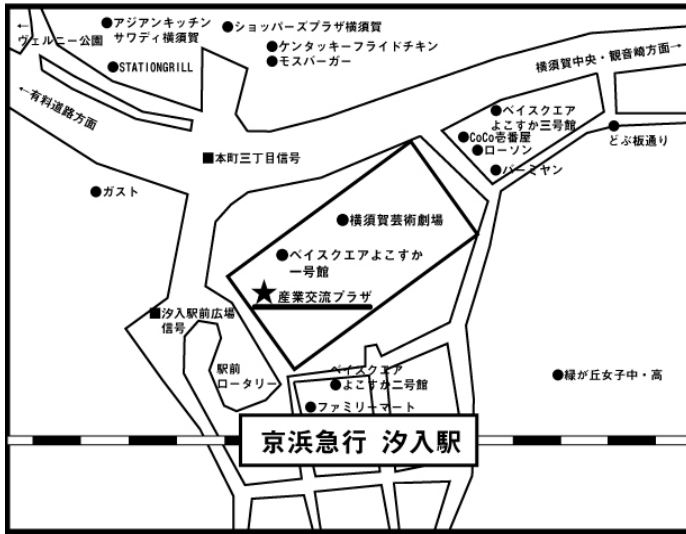

たまゆわ〜んど 1回目、なので。サークルリスト・案内図

配置	サークル名	ペンネーム
01	ひざうえの寝子	たろ
02	Creamy Cafe'	輝月ともる
03	未熟な図書館ゆらりくらりく	雁が音ゆうま
04	GHOSTCAT83	志方まさ
05	SECRET MARRIAGE	牧村 妙
06	金魚鉢ばへ	鞠生羽
07	ARU-Chemist	Argentear
08	流風舎	北野 秀
09	ていこいこたっく	徳弥あおい
10	準備会スペース	
11	根性食堂、なので。	みかみ佳志
12	朝月堂	夜歌
13	まごころ直送堂	高野なつき
14	OKTH GROUP	ほりこう
15	Reds!	蒼月 裕忠
16	MADroMIST	時止座磨小
17	トロ'sキッチン	トロ軍曹
18	ぶにぶに同盟	瑞姫玉蘭

会場周辺図

サークル配置図

会場図

横須賀市・産業交流プラザ(全景)