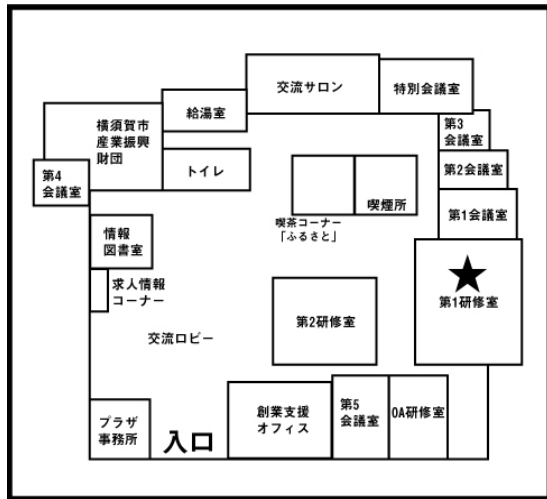

たまゆわ〜んど 1回目、なので。サークルリスト・案内図

配置	サークル名	ペンネーム
01	ひざうえの寝子	たろ
02	Creamy Cafe'	輝月ともる
03	未熟な図書館ゆらりくらりく	雁が音ゆうま
04	GHOSTCAT83	志方まさ
05	SECRET MARRIAGE	牧村 妙
06	金魚鉢ばへ	鞠生羽
07	ARU-Chemist	Argentear
08	流風舎	北野 秀
09	ていこいこたっく	徳弥あおい
10	準備会スペース	
11	根性食堂、なので。	みかみ佳志
12	朝月堂	夜歌
13	まごころ直送堂	高野なつき
14	OKTH GROUP	ほりこう
15	Reds!	蒼月 裕忠
16	MADroMIST	時止座磨小
17	トロ'sキッチン	トロ軍曹
18	ぶにぶに同盟	瑞姫玉蘭

会場周辺図

サークル配置図

会場図

横須賀市・産業交流プラザ(全景)