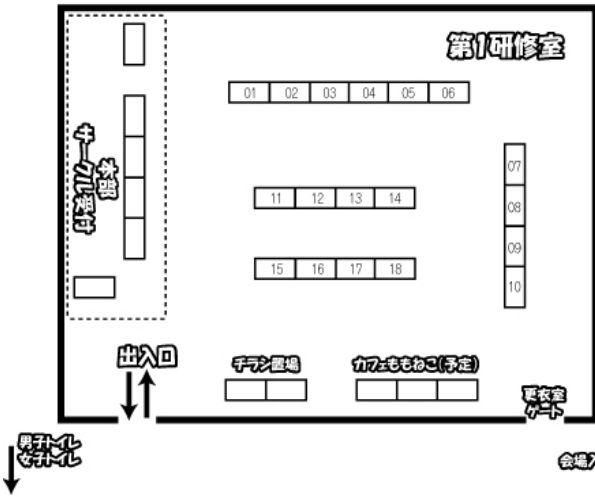

たまゆわ〜んど 1回目、なので。サークルリスト・案内図

配置	サークル名	ペンネーム
01	ひざうえの寝子	たろ
02	Creamy Cafe'	輝月ともる
03	未熟な図書館ゆらりくらりく	雁が音ゆうま
04	GHOSTCAT83	志方まさ
05	SECRET MARRIAGE	牧村 妙
06	金魚鉢ばへ	鞠生羽
07	ARU-Chemist	Argentear
08	流風舎	北野 秀
09	ていこいこたっく	徳弥あおい
10	準備会スペース	
11	根性食堂、なので。	みかみ佳志
12	朝月堂	夜歌
13	まごころ直送堂	高野なつき
14	OKTH GROUP	ほりこう
15	Reds!	蒼月 裕忠
16	MADroMIST	時止座磨小
17	トロ'sキッチン	トロ軍曹
18	ぶにぶに同盟	瑞姫玉蘭

会場周辺図

サークル配置図

会場図

横須賀市・産業交流プラザ(全景)