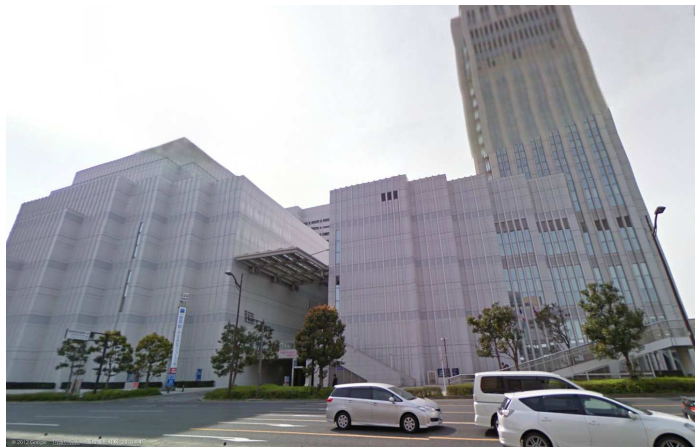

たまゆわ〜んど 1回目、なので。サークルリスト・案内図

配置	サークル名	ペンネーム
01	ひざうえの寝子	たろ
02	Creamy Cafe'	輝月ともる
03	未熟な図書館ゆらりくらりく	雁が音ゆうま
04	GHOSTCAT83	志方まさ
05	SECRET MARRIAGE	牧村 妙
06	金魚鉢ばへ	鞠生羽
07	ARU-Chemist	Argentear
08	流風舎	北野 秀
09	ていこいこたっく	徳弥あおい
10	準備会スペース	
11	根性食堂、なので。	みかみ佳志
12	朝月堂	夜歌
13	まごころ直送堂	高野なつき
14	OKTH GROUP	ほりこう
15	Reds!	蒼月 裕忠
16	MADroMIST	時止座磨小
17	トロ'sキッチン	トロ軍曹
18	ぶにぶに同盟	瑞姫玉蘭

会場周辺図

サークル配置図

会場図

横須賀市・産業交流プラザ(全景)